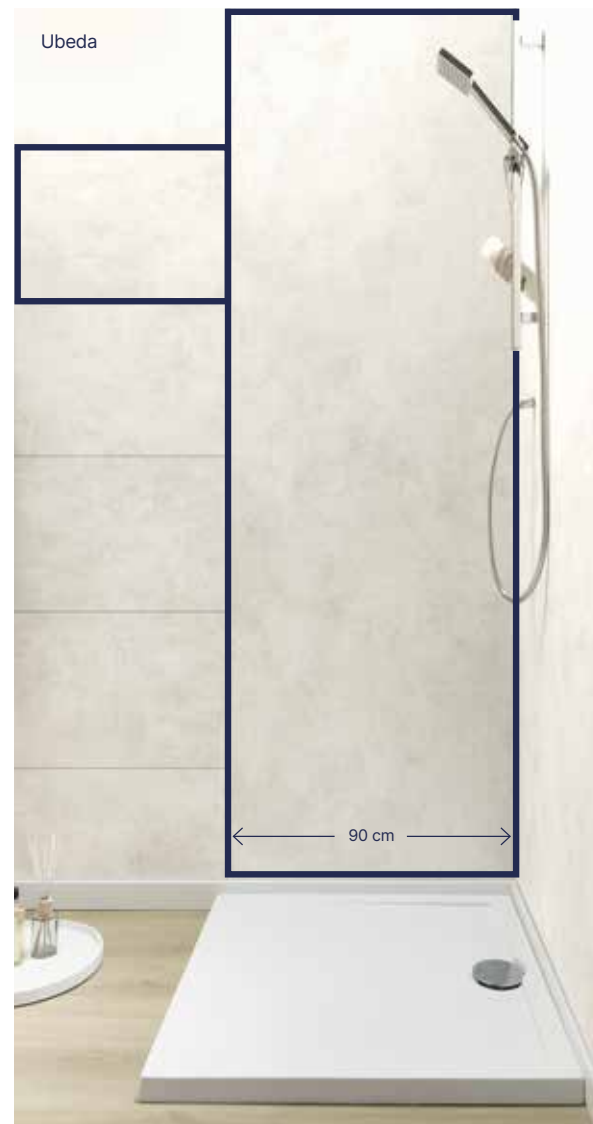

Chaque projet est unique

La collection Mural Revela propose des décors ultraréalistes avec des effets pierre, ciment ou marbre disponibles dans 3 formats :

- Dalles : 65×37,5×0,5cm
- Panneaux XL : 90×260×0,5cm
- Panneau XXL : 120×260×0,5cm*

Des décors au toucher chaleureux, des formats pouvant être combinés grâce à un système de rainure et languette offrant ainsi un large choix de Mix & Match, un joint sobre et moderne... que des points indispensables dans un projet unique où chaque détail compte.