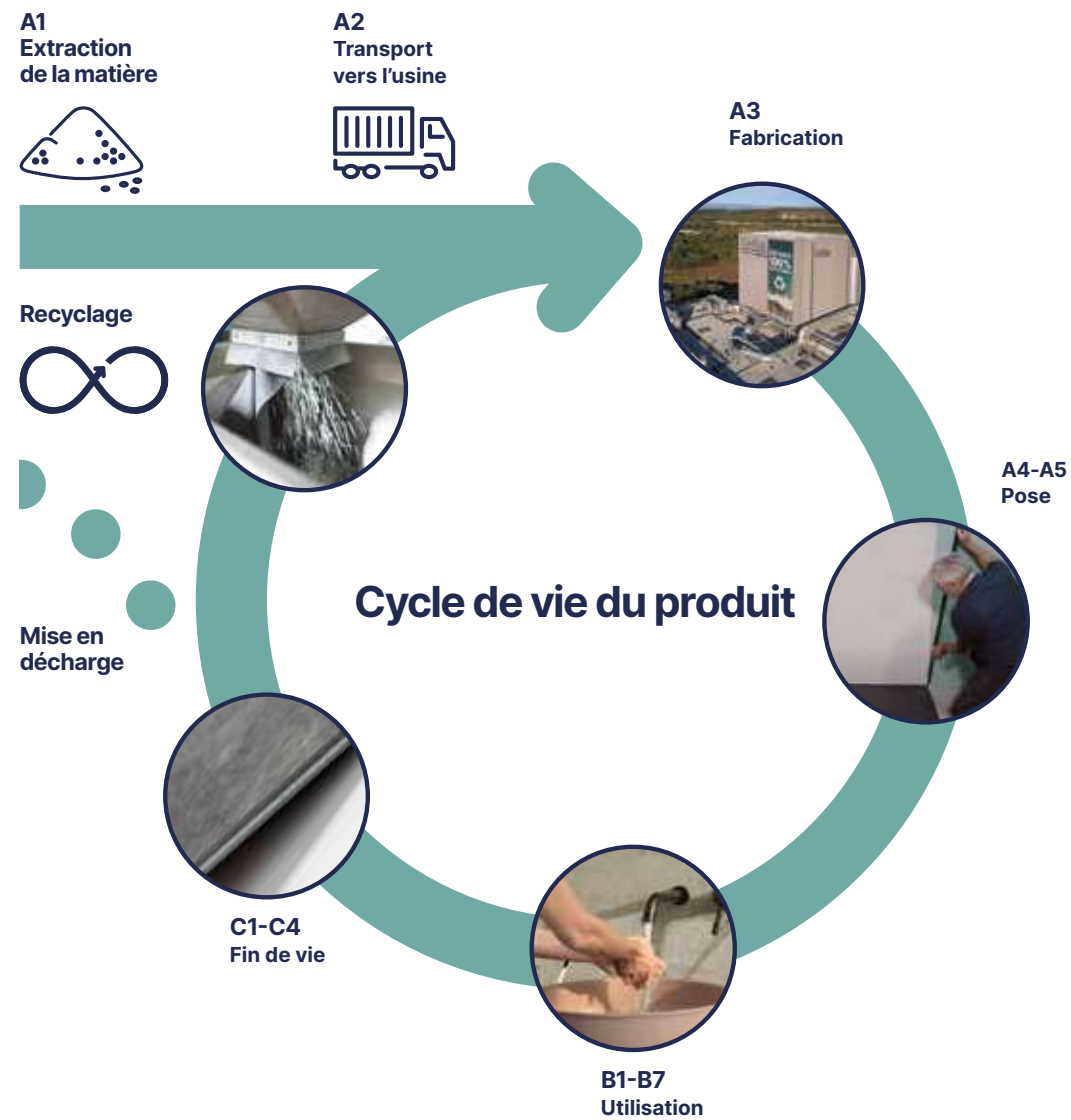

## Solution adaptée au neuf comme à la rénovation

- Pose directe sur ancienne faïence ou sur des murs bruts
- Produit rigide qui convient à tous les supports, même partiellement dégradés
- Convient à la rénovation en milieu occupé

Avant

Après

## Installation simple et rapide

- Produit léger, confortable à la pose
- Matériau facile à travailler et découper
- Chantier propre, peu poussiéreux
- Installation simple et rapide par rainure et languette
- Temps d'immobilisation réduit de la douche avec une mise en service en 24H

# La référence en développement durable

Toutes les gammes de produits Gerflor sont développées selon un modèle d'analyse de cycle de vie